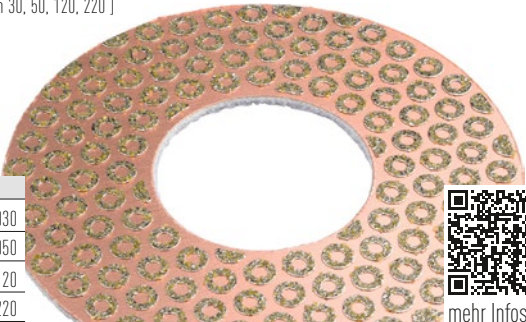

mehr Infos

DIAREX Estrichteller [★]

> zum Trockenschleifen von Estrich und Beton

[Ø 125 mm | Bohrung 22,2 mm]

Artikl Nr. F42.10033

Preis 79,-

bei Abnahme von	
1 Stück	10%
3 Stück	20%
6 Stück	25%