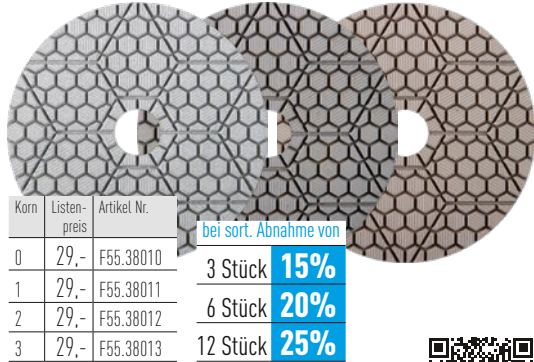

Pro

> die neue Diamant-Fächerscheibe mit Alu-Körper und verbessertem Diamantbelag
> 50 Diamant- und 50 SiCa-Stützlamellen sorgen für eine lange Lebensdauer

Artikel Nr. F56.960.060 - F56.960.400

Prime

> die neue Diamant-Fächerscheibe mit 100% Diamantlamellen
> präzises Schleifen durch 62 flach verklebte Diamantlamellen mit verbessertem Diamantbelag

Artikel Nr. F56.970.060 - F56.970.400

Flansch

> optional erhältlicher M14 Aluminium-Flansch für alle Fächerscheiben

Artikel Nr. E05.380

Pro

Fächerscheiben bei sort. Abnahme von

6 Stück	20%
12 Stück	30%

Ausführung	Listenpreis
Standard	48,-
Pro	53,50
Prime	57,50

mehr Infos

Flansch **4,50**

DIAREX Schleifpads ADR 3-Step

> 3-stufiges Schleifsystem für Nass- und Trockeneinsatz

[Ø 100 mm | Klettverschluss | Korn 1 - 3 (optional Korn 0 erhältlich)]

Korn	Listenpreis	Artikel Nr.	bei sort. Abnahme von	
0	29,-	F55.38010	3 Stück	15%
1	29,-	F55.38011	6 Stück	20%
2	29,-	F55.38012	12 Stück	25%
3	29,-	F55.38013		