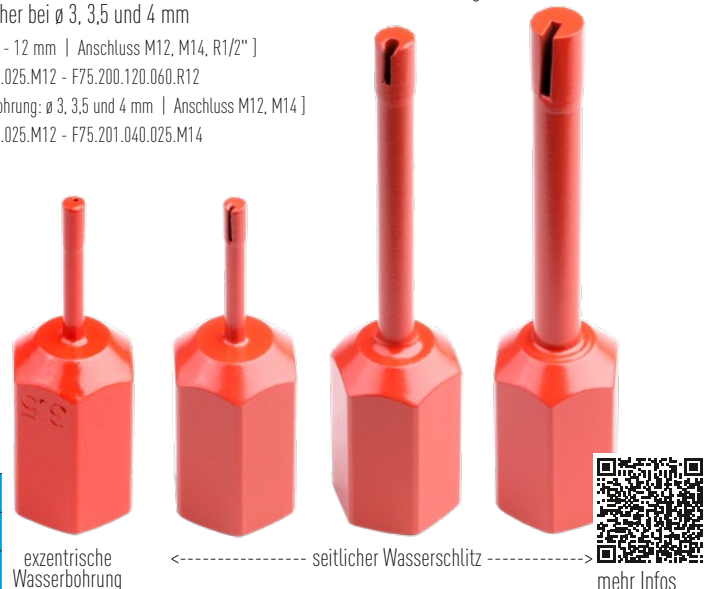

[ø 6 - 200 mm | Bohrtiefe 60, 80, 120 und 200 mm | R1/2"]

Artikel Nr. F70.100.006.060 - F70.100.200.200

bei sort. Abnahme von

3 Stück **10%**
6 Stück **15%**

mehr Infos

DIAREX Vollbohrer G-Serie

- > Voll- bzw. Sacklochbohrer für Granit
- > zum Nasseinsatz auf Diamantbohrmaschinen
- > standardmäßig mit seitlichem Schlitz, alternativ mit exzentrischer Wasserbohrung für Grabmaldübellöcher bei ø 3, 3,5 und 4 mm

[seitlicher Schlitz: ø 3 - 12 mm | Anschluss M12, M14, R1/2"]

Artikel Nr. F75.200.030.025.M12 - F75.200.120.060.R12

[exzentrische Wasserbohrung: ø 3, 3,5 und 4 mm | Anschluss M12, M14]

Artikel Nr. F75.201.030.025.M12 - F75.201.040.025.M14