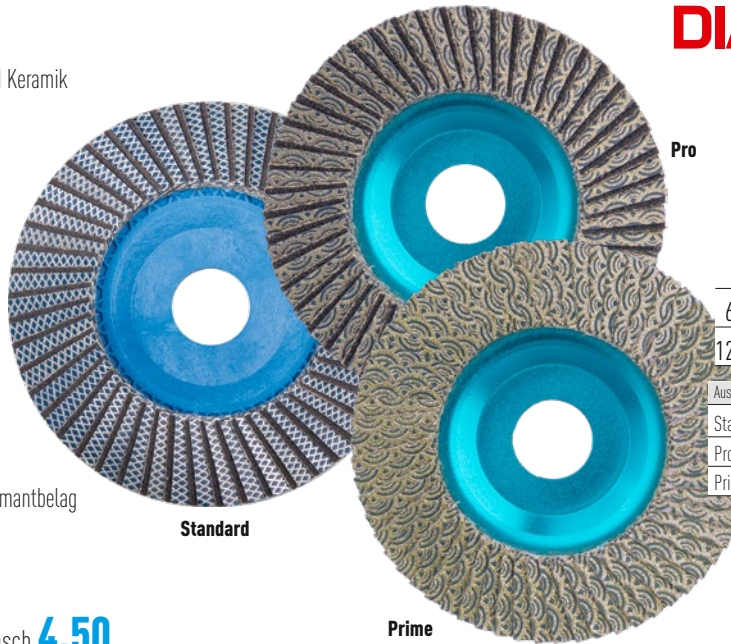

Pro

> die neue Diamant-Fächerscheibe mit Alu-Körper und verbessertem Diamantbelag
> 50 Diamant- und 50 SiCa-Stützlamellen sorgen für eine lange Lebensdauer

Artikel Nr. F56.960.060 - F56.960.400

Prime

> die neue Diamant-Fächerscheibe mit 100% Diamantlamellen
> präzises Schleifen durch 62 flach verklebte Diamantlamellen mit verbessertem Diamantbelag

Artikel Nr. F56.970.060 - F56.970.400

Flansch

> optional erhältlicher M14 Aluminium-Flansch für alle Fächerscheiben

Artikel Nr. E05.380

Pro

Fächerscheiben bei sort. Abnahme von

6 Stück	20%
12 Stück	30%

Ausführung	Listenpreis
Standard	48,-
Pro	53,50
Prime	57,50